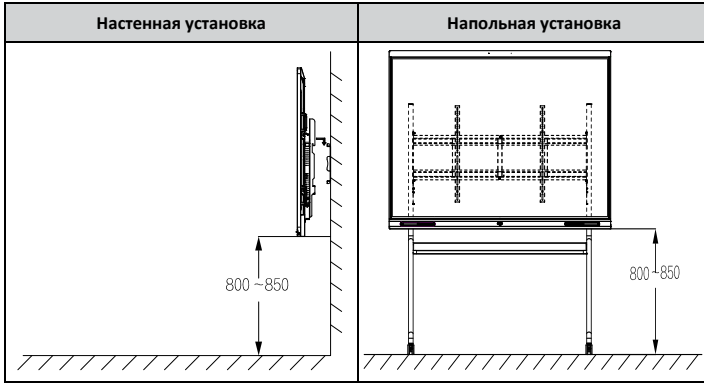

Установка

Интерфейсы

Размеры, мм